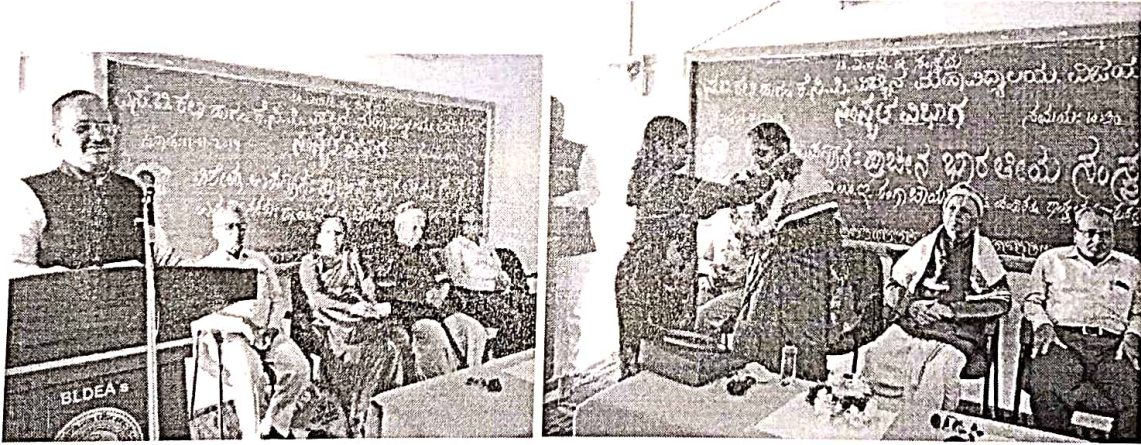

7.01.2019

Notice

All the students are hereby informed that Department of Sanskrit is Organizing the Guest lecture on the subject of “प्राचीन-भारतीय-संस्कृति: ” by **Dr. M. E. Rangacharya** on 11.01. 2019. Hence all of you have to assemble without fail.

ಏರ್ಪಡಿಸಲಾಗಿದೆ ಕಾರಣ ಎಲ್ಲ ವಿದ್ಯಾರ್ಥಿಗಳು ಹಾಜರಿರಬೇಕು.

Principal

IQAC, Co-ordinator
S.B.Arts & K.C.P.Science College,
Vijayapur.

Head of the Department

B.L.D.E.ASSOCIATION'S
S. B. ARTS AND K. C. P. SCIENCE COLLEGE, VIJAYAPUR
Department of Sanskrit
Guest lecture on प्राचीन-भारतीय-संस्कृति: by Dr. M E Rangacharya
11.01.2019 Friday

दिनांक 11.1.2019 रಂದು शुक्रवार मुंजाने 10.30 गंठिगे "प्राचीन-भारतीय-संस्कृति" "ಎಂಬ ವಿಷಯದ ಮೇಲೆ ವಿಶೇಷ ಉಪನ್ಯಾಸವನ್ನು ಏರ್ಪಡಿಸಲಾಗಿತ್ತು. ವಿಶೇಷ ಉಪನ್ಯಾಸಕರಾಗಿ ಆಗಮಿಸಿದ ಡಾ. ಎಂ ಇ ರಂಗಾಚಾರ್ಯ ಅವರು ಪದವಿ, ಸ್ನಾತಕೋತ್ತರ ಪದವಿಗಳು ಮಾತ್ರ ವಿದ್ಯಾರ್ಥಿ ಜೀವನವಲ್ಲ, ಪ್ರಾಚೀನ ಭಾರತೀಯ ಸಂಸ್ಕೃತಿ ಯಾವುದೇ ಭಾಷೆಯಲ್ಲಿದ್ದರೂ ಅದನ್ನು ಜೀವನಕ್ಕೆ ದಾರಿದೀಪ ಮಾಡಿಕೊಳ್ಳಬೇಕು ಮತ್ತು ಶಿಸ್ತಿನಿಂದ ಮನಸ್ಸನ್ನು ನಿಯಂತ್ರಿಸಿ ವಿದ್ಯೆ ಕಲಿಯುವುದು ಪ್ರಾಚೀನ ಭಾರತೀಯ ಸಂಸ್ಕೃತಿಯಾಗಿದೆ. ಚಿಕ್ಕ ವಯಸ್ಸಿನಲ್ಲಿಯೇ ಕಥೆಗಳ ಮೂಲಕ ಸಂಸ್ಕೃತಿ ಕಲಿತು ಉತ್ತಮ ವ್ಯಕ್ತಿತ್ವ ಬೆಳೆಸಿಕೊಳ್ಳಬೇಕು ಎಂದು ಮಾರ್ಮಿಕವಾದ ಮಾತುಗಳನ್ನಾಡಿದರು. ಅಧ್ಯಕ್ಷತೆಯನ್ನು ವಹಿಸಿದ್ದ ಪ್ರಾಚಾರ್ಯರಾದ ಡಾ. ಕೆ ಜಿ ಪೂಜಾರಿ ಅವರು ಮಾತನಾಡುತ್ತ ಆಧುನೀಕರಣ ಮತ್ತು ಜಾಗತೀಕರಣದಿಂದ ಉಂಟಾಗುತ್ತಿರುವ ಪ್ರಭಾವದಿಂದ ತಮ್ಮ ಸ್ವಂತಿಕೆಯನ್ನು ಕಳೆದುಕೊಳ್ಳುತ್ತಿರುವ ಇತ್ತೀಚಿನ ದಿನಗಳಲ್ಲಿ ಪ್ರಾಚೀನ ಭಾರತೀಯ ಸಂಸ್ಕೃತಿಯನ್ನು ತಿಳಿಸುವುದು ಅತ್ಯಂತ ಮಹತ್ವದ್ದಾಗಿದೆ ಎಂದರು. ನಿವೃತ್ತ ಪ್ರಾಧ್ಯಾಪಕರಾದ ವಸ್ತದ ಅವರು ಹಾಗೂ ಸಂಸ್ಕೃತ ಪ್ರಾಧ್ಯಾಪಕಿ ಗಾಯತ್ರಿ ಅವರು ಉಪಸ್ಥಿತರಿದ್ದು ಶೋಭೆಯನ್ನು ತಂದು ಕೊಟ್ಟರು, ಸಂಸ್ಕೃತ ವಿಭಾಗದ ಪ್ರಮುಖರಾದ ಪ್ರೊ. ಜಿ ಆರ್ ಅಂಬಲಿ ಅವರು ಸ್ವಾಗತಿಸಿ ಪರಿಚಯಿಸಿದರು. ಐ ಕ್ಯೂ ಎ ಸಿ ಸಂಯೋಜಕರಾದ ಡಾ. ಯು ಎಸ್ ಪೂಜೇರಿ ಅವರು ವಂದಿಸಿದರು, ವಿದ್ಯಾರ್ಥಿನಿ ಕುಮಾರಿ ಶುಭಾ ಹತ್ತಳಿ ಸಂಚಾಲಿಸಿದರು. ಮಹಾವಿದ್ಯಾಲಯದ ಎಲ್ಲ ಪ್ರಾಧ್ಯಾಪಕ ವೃಂದ ಹಾಗೂ ವಿದ್ಯಾರ್ಥಿಗಳು ಭಾಗವಹಿಸಿದ್ದರು.